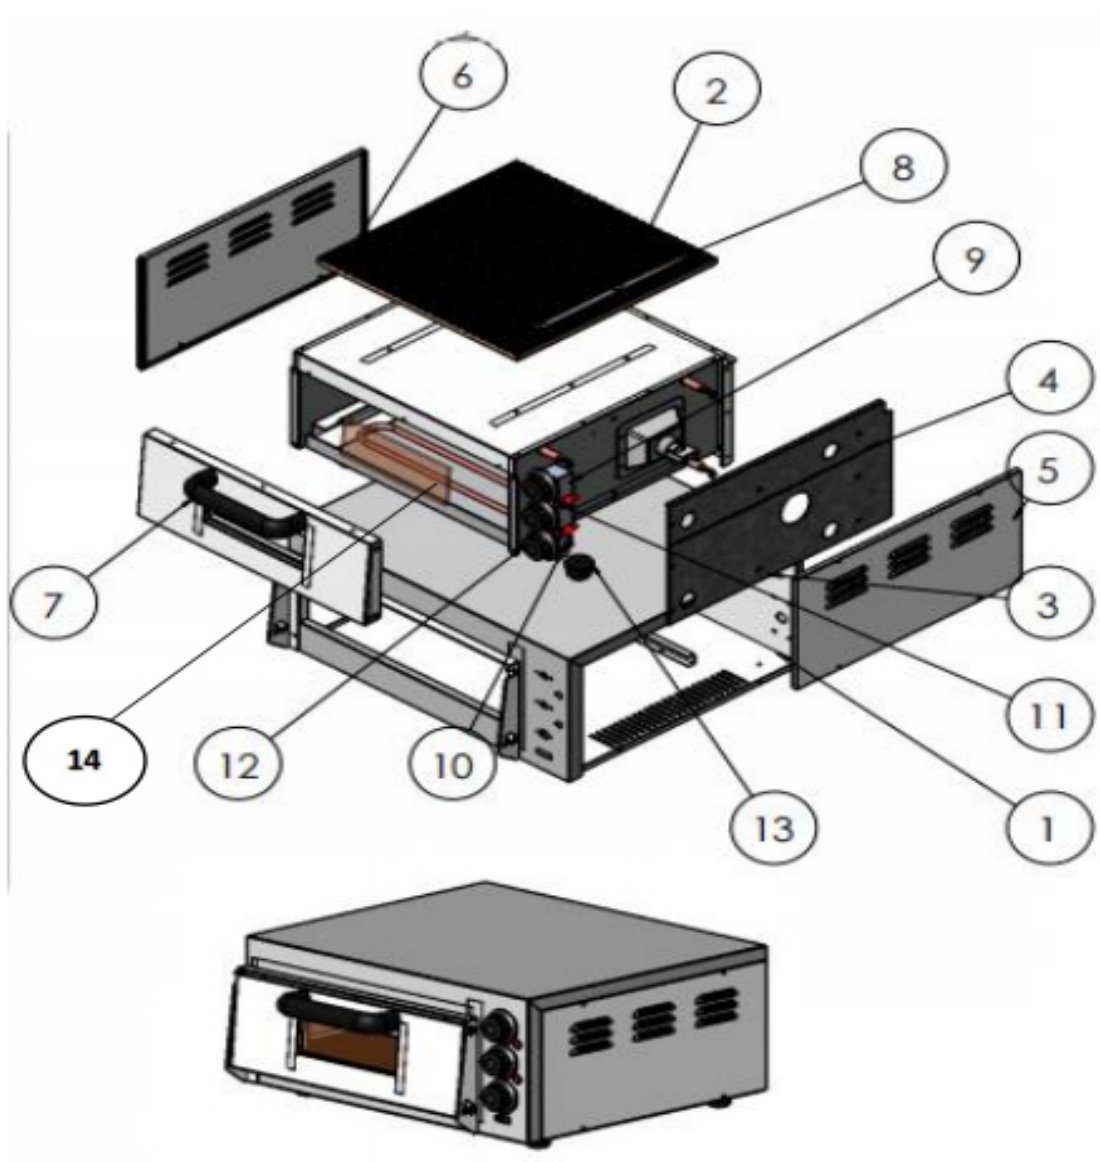

Печь для пиццы подовая НЕР-1ST

№	Англ. яз наименование:	Русс. яз наименование:
1	body shell	Наружный кожух
2	inner fitting	Внутренняя фурнитура
3	insulation cotton fixing plate	Пластина крепления теплоизоляции
4	insulation cotton fixing plate	Пластина крепления теплоизоляции
5	side panel	Боковая панель
6	stone	Камень
7	door	Дверца
8	stone fixing plate	Пластина крепления камня
9	thermostat	Термостат
10	timer	Таймер
11	indicating light	Световой индикатор
12	knob of thermostat	Ручка термостата
13	rubber feet	Резиновые ножки
14	heating element	Нагревательный элемент