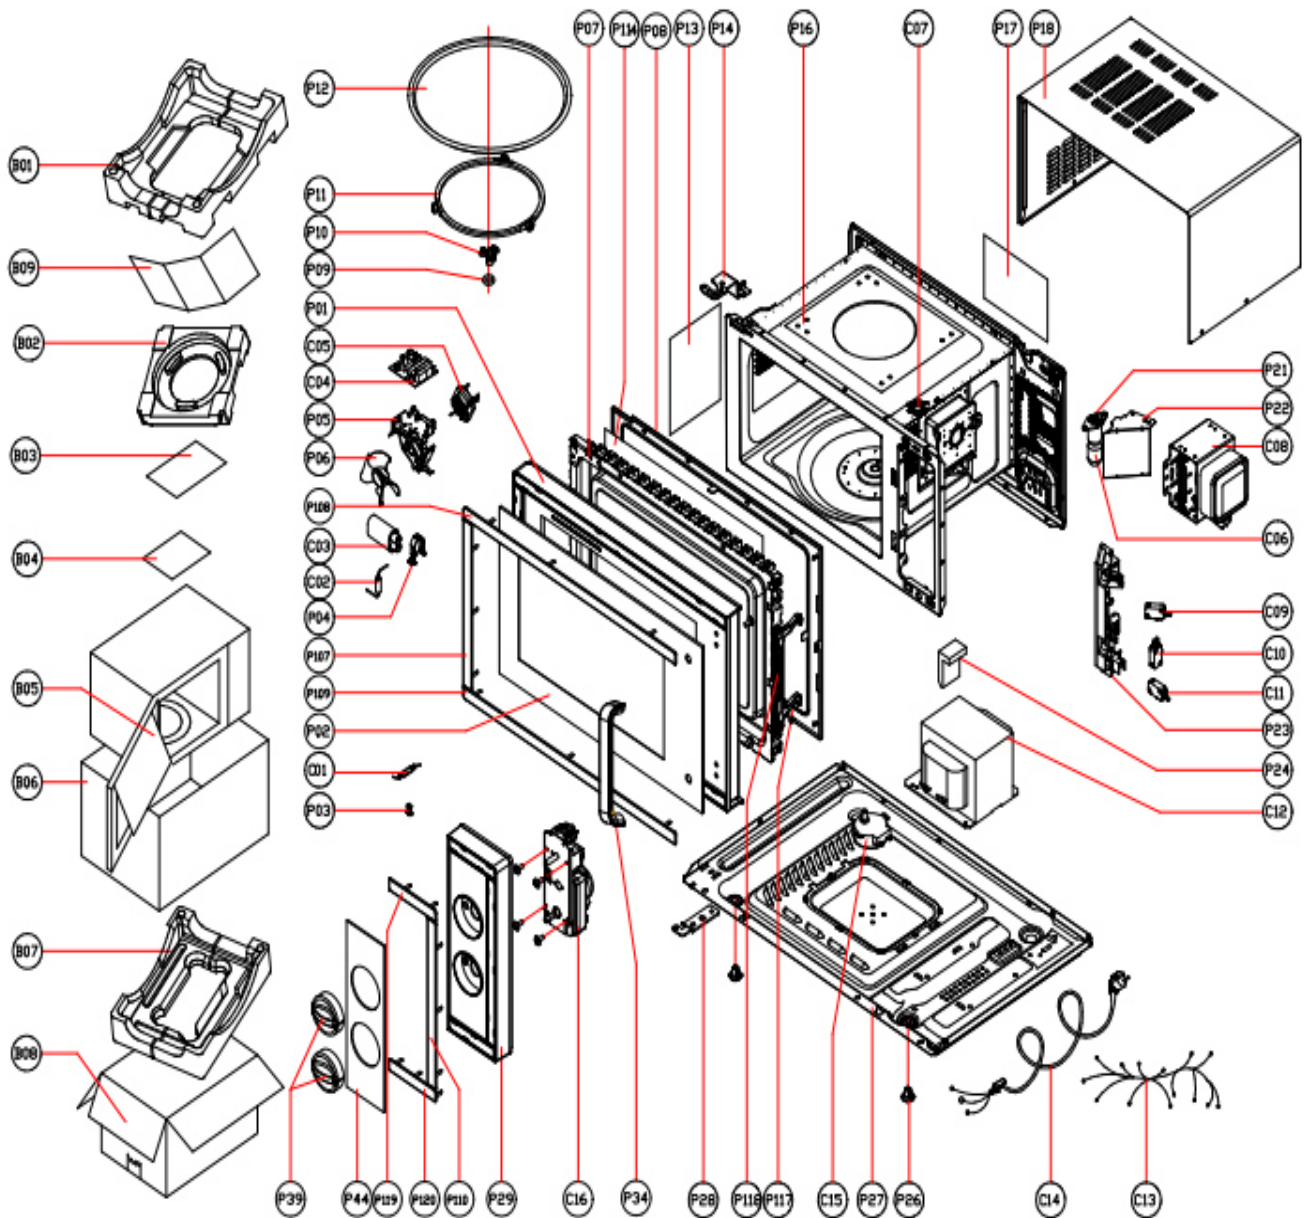

Микроволновая печь MW9025L

№	АНГЛ. ЯЗ НАИМЕНОВАНИЕ:	РУСС. ЯЗ НАИМЕНОВАНИЕ:	КОЛИЧЕСТВО:
P01	<u>Door</u> (with inlaid)	Дверь (со вставками)	1
P02	Door window	Оконное стекло двери	1
P03	Fuse socket	Патрубок предохранителя	1
P04	Capacitor holder	Держатель конденсатора	1
P05	Fan shroud	Кожух вентилятора	1
P06	Fan blade	Лопасть вентилятора	1
P07	Door frame	Дверная рама	1
P08	Choke cover	Крышка дросселя	1
P09	Washer	Шайба	1
P10	Shaft	Вал	1
P11	Roller ring	Кольцо ролика	1
P12	Glass tray	СтеклЯнный поддон	1
P13	Splash shield	Брызговик	1
P14	Upper hinge	Верхняя петля	1
P16	Cavity	Камера	1
P17	Label	Наклейка	1
P18	Outer enclosure	Внешний корпус	1
P21	Lamp socket	Патрон лампы	1
P22	Air duct bracket	Кронштейн воздуховода	1
P23	Microswitch mounting	Крепление микровыключателя	1
P24	Shockproof rubber	Амортизирующая резина	1
P26	Foot	Ножки	2
P27	Base plate	Основание (опорная плита)	1
P28	Lower hinge	Нижняя петля	1
P29	Control panel	Панель управления	1
P34	Handle	Ручка	1
P39	Knob	Ручка-регулятор (кнопка)	1
P44	Panel cover board	Панель (крышка панели)	1
P107	Left door flake	Левая боковина двери	1
P108	Upper door flake	Верхняя панель двери	1
P109	Lower door flake	Нижняя панель двери	1