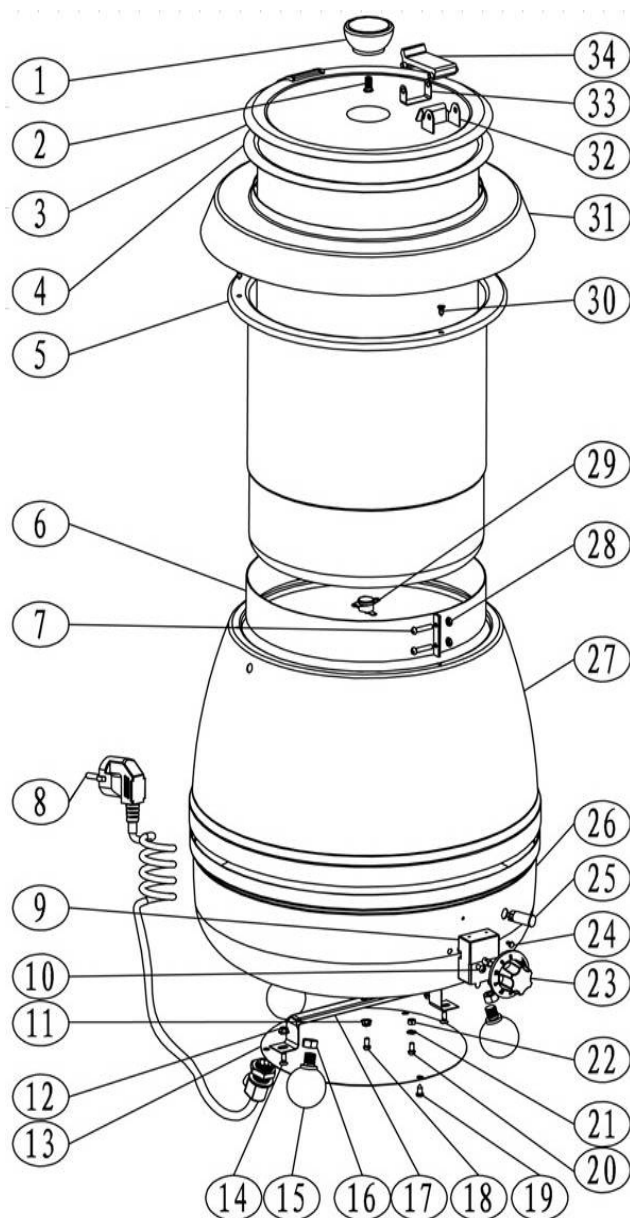

Мармит первых блюд SB-6000, SB-6000S

№	Англ. яз наименование:	Русс. яз наименование:	Количество:
1	ROUND HANDLE	КРУГЛАЯ РУЧКА	1
2	SS/WELDING BOLT	СВАРОЧНЫЙ БОЛТ ИЗ НЕРЖАВЕЮЩЕЙ СТАЛИ	1
3	SS COVER	КРЫШКА ИЗ НЕРЖАВЕЮЩЕЙ СТАЛИ	1
4	SS INNER TANK	ВНУТРЕННИЙ БАК ИЗ НЕРЖАВЕЮЩЕЙ СТАЛИ	1
5	ALUMINUM BARREL	АЛЮМИНИЕВЫЙ КОРПУС	1
6	HEATING CIRCLE	НАГРЕВАТЕЛЬНЫЙ ДИСК (ТЭН)	1
7			
8	POWER CORD	СЕТЕВОЙ ШНУР	1
9	ENERGY REGULATOR: EGO	РЕГУЛЯТОР МОЩНОСТИ: EGO	1
10	SS/"+"TYPE SLOT HEAD SCREW	ВИНТ ИЗ НЕРЖАВЕЮЩЕЙ СТАЛИ СО ШЛИЦЕМ ПОД ПРЯМУЮ ОТВЕРТКУ ("+")	2
11	SS/HEXAGON SCREW	ВИНТ ИЗ НЕРЖАВЕЮЩЕЙ СТАЛИ С ШЕСТИГРАННОЙ ГОЛОВКОЙ	2
12	SS/HEXAGON FLANGE NUT	ФЛАНЦЕВАЯ ГАЙКА ИЗ НЕРЖАВЕЮЩЕЙ СТАЛИ С ШЕСТИГРАННОЙ ГОЛОВКОЙ	2
13	BOTTOM PLATE	НИЖНЯЯ ПАНЕЛЬ (ДНИЩЕ)	1
14	SS/"+"TYPE FLAT HEAD SCREW	ВИНТ ИЗ НЕРЖАВЕЮЩЕЙ СТАЛИ С ПОТАЙНОЙ ГОЛОВКОЙ И ШЛИЦЕМ "+"	2
15	BALL TYPE FOOT	НОЖКА ШАРОВОГО ТИПА	3
16	CARBON STEEL/GALVANIZED 6-ANGLE NUT	ШЕСТИГРАННАЯ ГАЙКА ИЗ ОЦИНКОВАННОЙ УГЛЕРОДИСТОЙ СТАЛИ	3
17	NORMAL BRACKET	СТАНДАРТНЫЙ КРОНШТЕЙН	1
18	SS/"+"TYPE FLAT HEAD SCREW	ВИНТ ИЗ НЕРЖАВЕЮЩЕЙ СТАЛИ С ПОТАЙНОЙ ГОЛОВКОЙ И ШЛИЦЕМ "+"	1
19	SS/"+"TYPE PAN HEAD TAPPING SCREW	САМОРЕЗНЫЙ ВИНТ ИЗ НЕРЖАВЕЮЩЕЙ СТАЛИ С ПОЛУКРУГЛОЙ ГОЛОВКОЙ И ШЛИЦЕМ "+"	3
20	SS/"+"TYPE SLOT HEAD SCREW	ВИНТ ИЗ НЕРЖАВЕЮЩЕЙ СТАЛИ СО ШЛИЦЕМ ПОД ПРЯМУЮ ОТВЕРТКУ ("+")	1
21	SS/EXTERNAL TOOTH WASHER	ШАЙБА ИЗ НЕРЖАВЕЮЩЕЙ СТАЛИ С НАРУЖНЫМИ ЗУБЬЯМИ	1
22	SS/HEXAGON SCREW	ВИНТ ИЗ НЕРЖАВЕЮЩЕЙ СТАЛИ С ШЕСТИГРАННОЙ ГОЛОВКОЙ	1