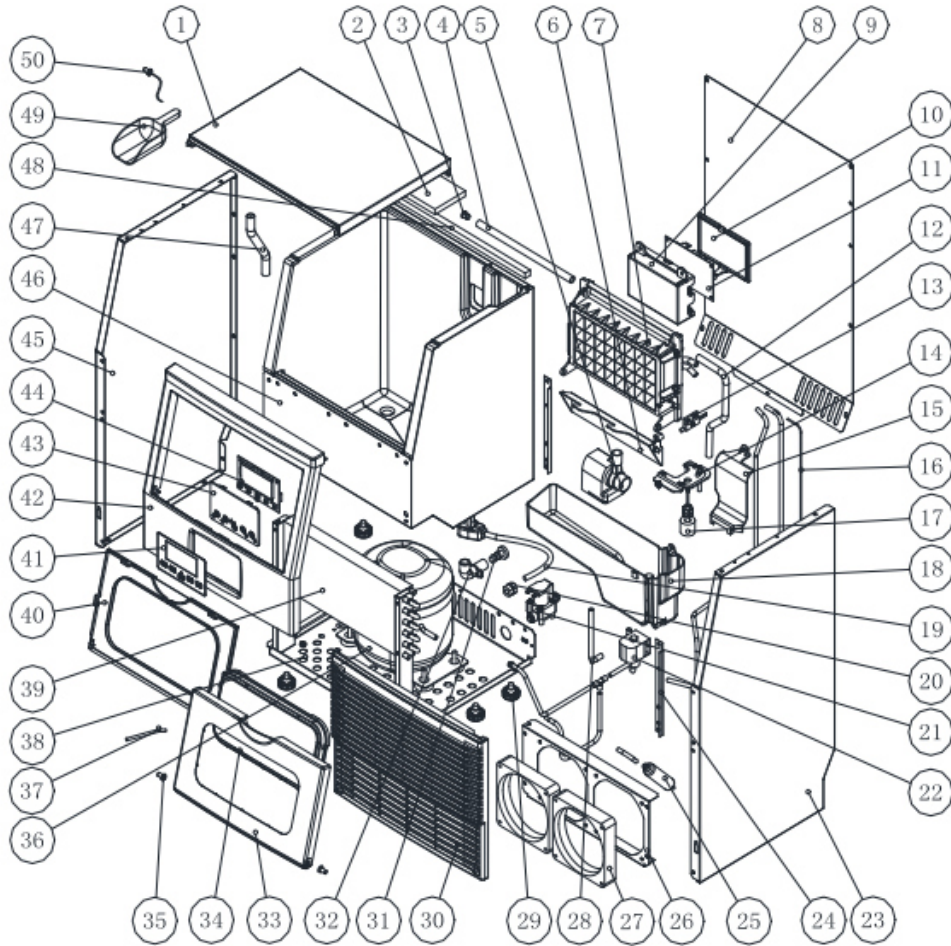

Льдогенератор НЗВ-45

№	Англ. яз наименование:	Русс. яз наименование:	Количество:
1	Top cover	Верхняя крышка	1
2	Insulation sponge of the top cover	Теплоизоляционная губка верхней крышки	1
3	Cap of the water dividing pipe	Крышка распределительной трубки	1
4	Water dividing pipe, with eight holes	Распределительная трубка подачи воды (с восемью отверстиями)	1
5	Water circulation pump	Циркуляционный водяной насос	1
6	Ice-full detecting plate	Датчик (плата) заполнения льдом	1
7	Evaporator and its frame	Испаритель с рамой	1
8	Back plate	Задняя панель	1
9	Electrical PCB box	Корпус блока электронных плат	1
10	Cover of electrical PCB box	Крышка корпуса блока электронных плат	1
11	Main control PCB	Основная плата управления	1
12	Water pipe of water pump outlet	Выходной трубопровод водяного насоса	1
13	Magnetic control switch	Магнитный контрольный выключатель	1
14	Cover of the water tank	Крышка водяного бака	1
15	Cover board on the right side of the evaporator	Крышка с правой стороны испарителя	1
16	Capillary	Капиллярная трубка	1
17	Water level detecting switch	Датчик уровня воды	1
18	Water tank	Водяной бак	1
19	Power cord	Шнур питания	1
20	The clipper of the power cord	Фиксатор кабеля питания	1
21	Water inlet valve	Впускной водяной клапан	1
22	Ice-harvesting Electro-magnetic valve	Электромагнитный клапан выгрузки льда	1
23	Right side plate	Правая боковая панель	1
24	Support plate of foaming cabinet	Опорная плита пенополиуретанового шкафа	1
25	dry filter	Сухой фильтр	1