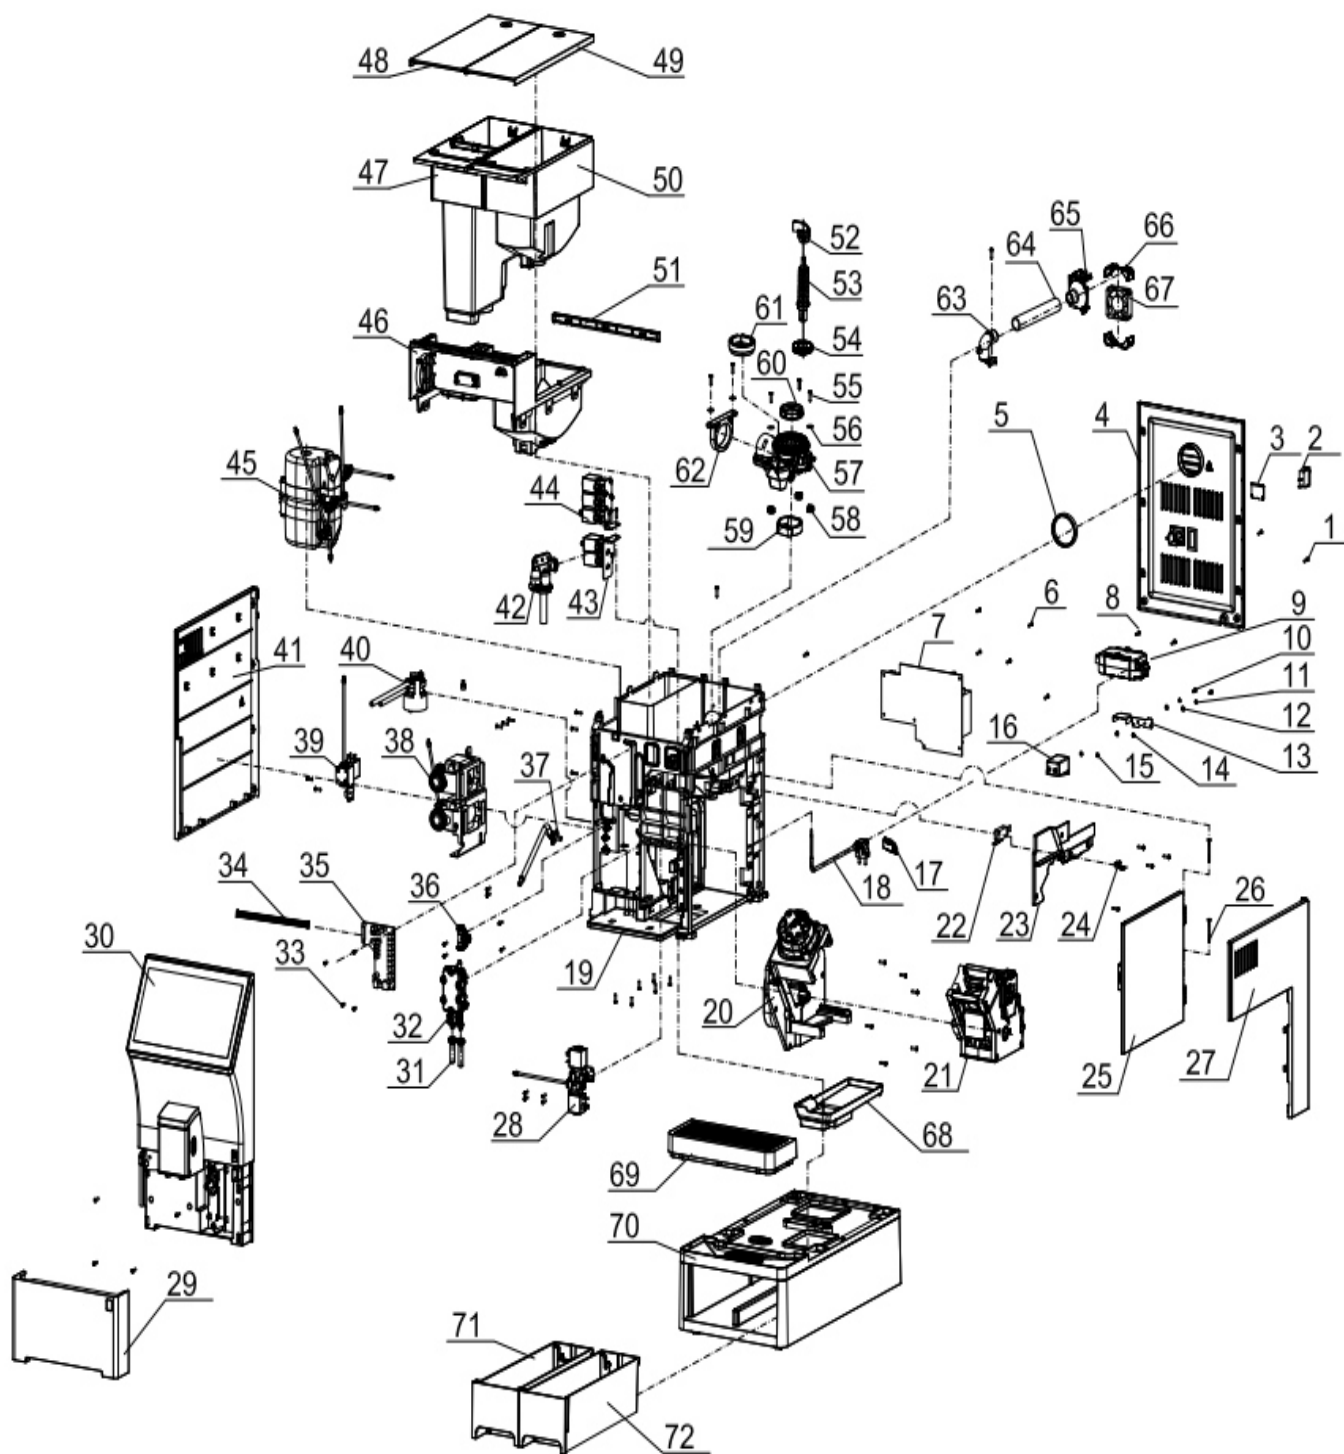

Кофемашина ВТВ-203

№	Англ. яз наименование:	Русс. яз наименование:	Количество:
1	Hexagon socket head PAN head tapping screw	Винт с цилиндрической головкой и внутренним шестигранником, самонарезающий	24
2	Power switch	Сетевой выключатель	1
3	USB lid	Крышка USB-порта	1
4	Back cover	Задняя крышка	1
5	Exhaust port gasket	Прокладка выхлопного отверстия	1
6	Cross recessed PAN head tapping screw	Винт с цилиндрической головкой и крестообразным шлицем, самонарезающий	44
7	Main PCB board	Основная печатная плата	1
8	Cross recessed PAN head with self tapping screw	Винт с цилиндрической головкой и крестообразным шлицем, самонарезающий	3
9	Switching power supply assembly	Модуль импульсного источника питания	1
10	Cross recessed PAN head screw	Винт с цилиндрической головкой и крестообразным шлицем	3
11	Spring washer	Пружинная шайба	2
12	Flat washer	Плоская шайба	2
13	Filter press board	Прижимная пластина фильтра	1
14	External serrated lock washer	Стопорная шайба наружная зубчатая	2
15	Hexagon nut	Гайка шестигранная	2
16	Emi filter	Фильтр электромагнитных помех	1
17	Switch push rod	Толкатель выключателя	1
18	Power cord	Сетевой шнур	1
19	Main body assembly	Сборка основного корпуса	1
20	Drive unite assembly	Сборка приводного блока	1
21	Brewing unit assembly	Сборка заварочного узла	1
22	Waterproof switch for brewing unit	Влагозащищенный выключатель заварочного узла	1
23	Brewing unit fixing plate	Крепежная пластина заварочного узла	1
24	Fixed plate buckle	Защелка крепежной пластины	1
25	Brewing door assembly	Сборка дверцы заварочного узла	1