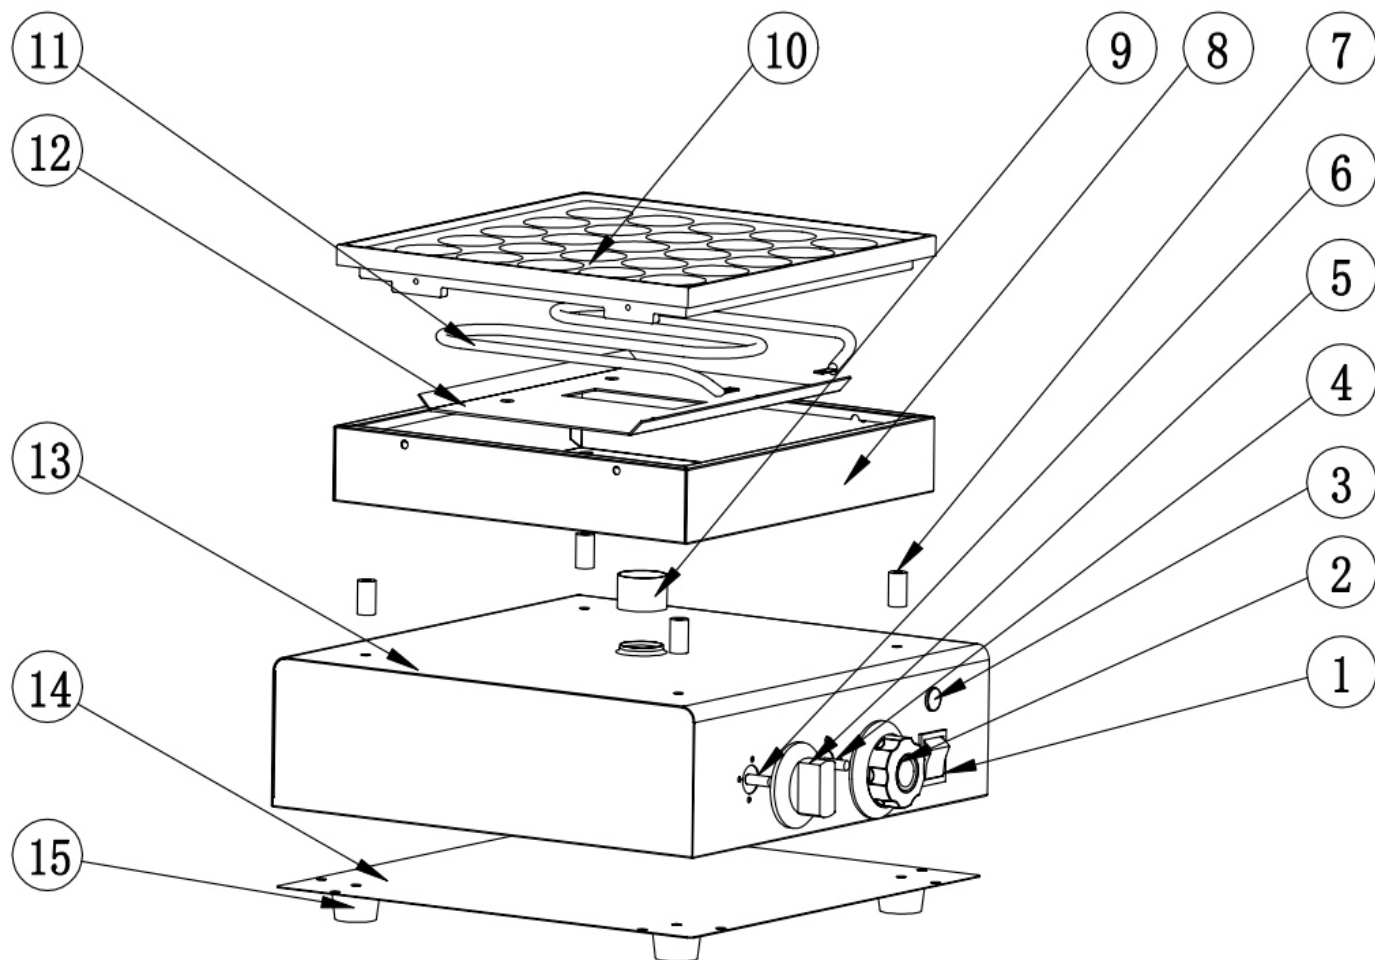

# Блинница электрическая NP-H25

<b>№</b>	<b>Англ. яз наименование:</b>	<b>Русс. яз наименование:</b>	<b>Количество:</b>
1	Switch	Переключатель	1
2	Knob for thermostat	Ручка термостата	1
3	Indicator light	Световой индикатор	1
4	Thermostat	Термостат	1
5	Knob for timer	Ручка таймера	1
6	Timer	Таймер	1
7	Cylindrical nut	Цилиндрическая гайка	1
8	Bottom cover	Нижняя крышка	1
9	Conduit	Кабельный канал	1
10	Template	Рабочая поверхность	1
11	Heating element	Нагревательный элемент (ТЭН)	1
12	Pressure plate	Пластина давления	1
13	Lower support	Нижняя опора	1
14	Base plate	Основание	1
15	Rubber feet	Резиновые ножки	4